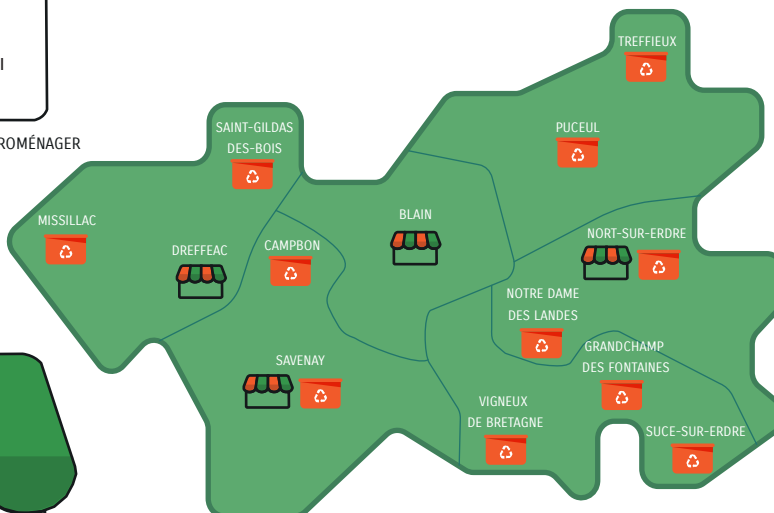

UN CIRCUIT EN 4 ÉTAPES

QUI PERMET À DES PERSONNES

ÉLOIGNÉES DURABLEMENT DE L'EMPLOI D'ACCÉDER À UN TRAVAIL SALARIÉ

LA COOPÉRATION DE 2 ASSOCIATIONS

ACTRICES DE L'ÉCONOMIE SOCIALE ET SOLIDAIRE

AINSI QUE LE SOUTIEN D'UN SYNDICAT DE TRAITEMENT DES DÉCHETS

DREFFEAC

ZA LES PONTEREAUX
44530 DREFFÉAC

MERCREDI, VENDREDI ET SAMEDI
9H30-12H30 ET 14H-17H

⚠ PAS DE DÉPÔT DE MOBILIER ET DE GROS ÉLECTROMÉNAGER

SAVENAY

LE POINT DU JOUR
44260 SAVENAY

MERCREDI, VENDREDI ET SAMEDI
9H30-12H30 ET 14H-17H

4 

BOUTIQUES SOLIDAIRES
ET DÉPÔTS VOLONTAIRES

11 

DÉCHÈTERIES PARTENAIRES

BLAIN

1 RUE DENIS PAPIN
44130 BLAIN

MERCREDI, VENDREDI ET SAMEDI
9H30-12H30 ET 14H-18H

 @boutiquesolidaireblain